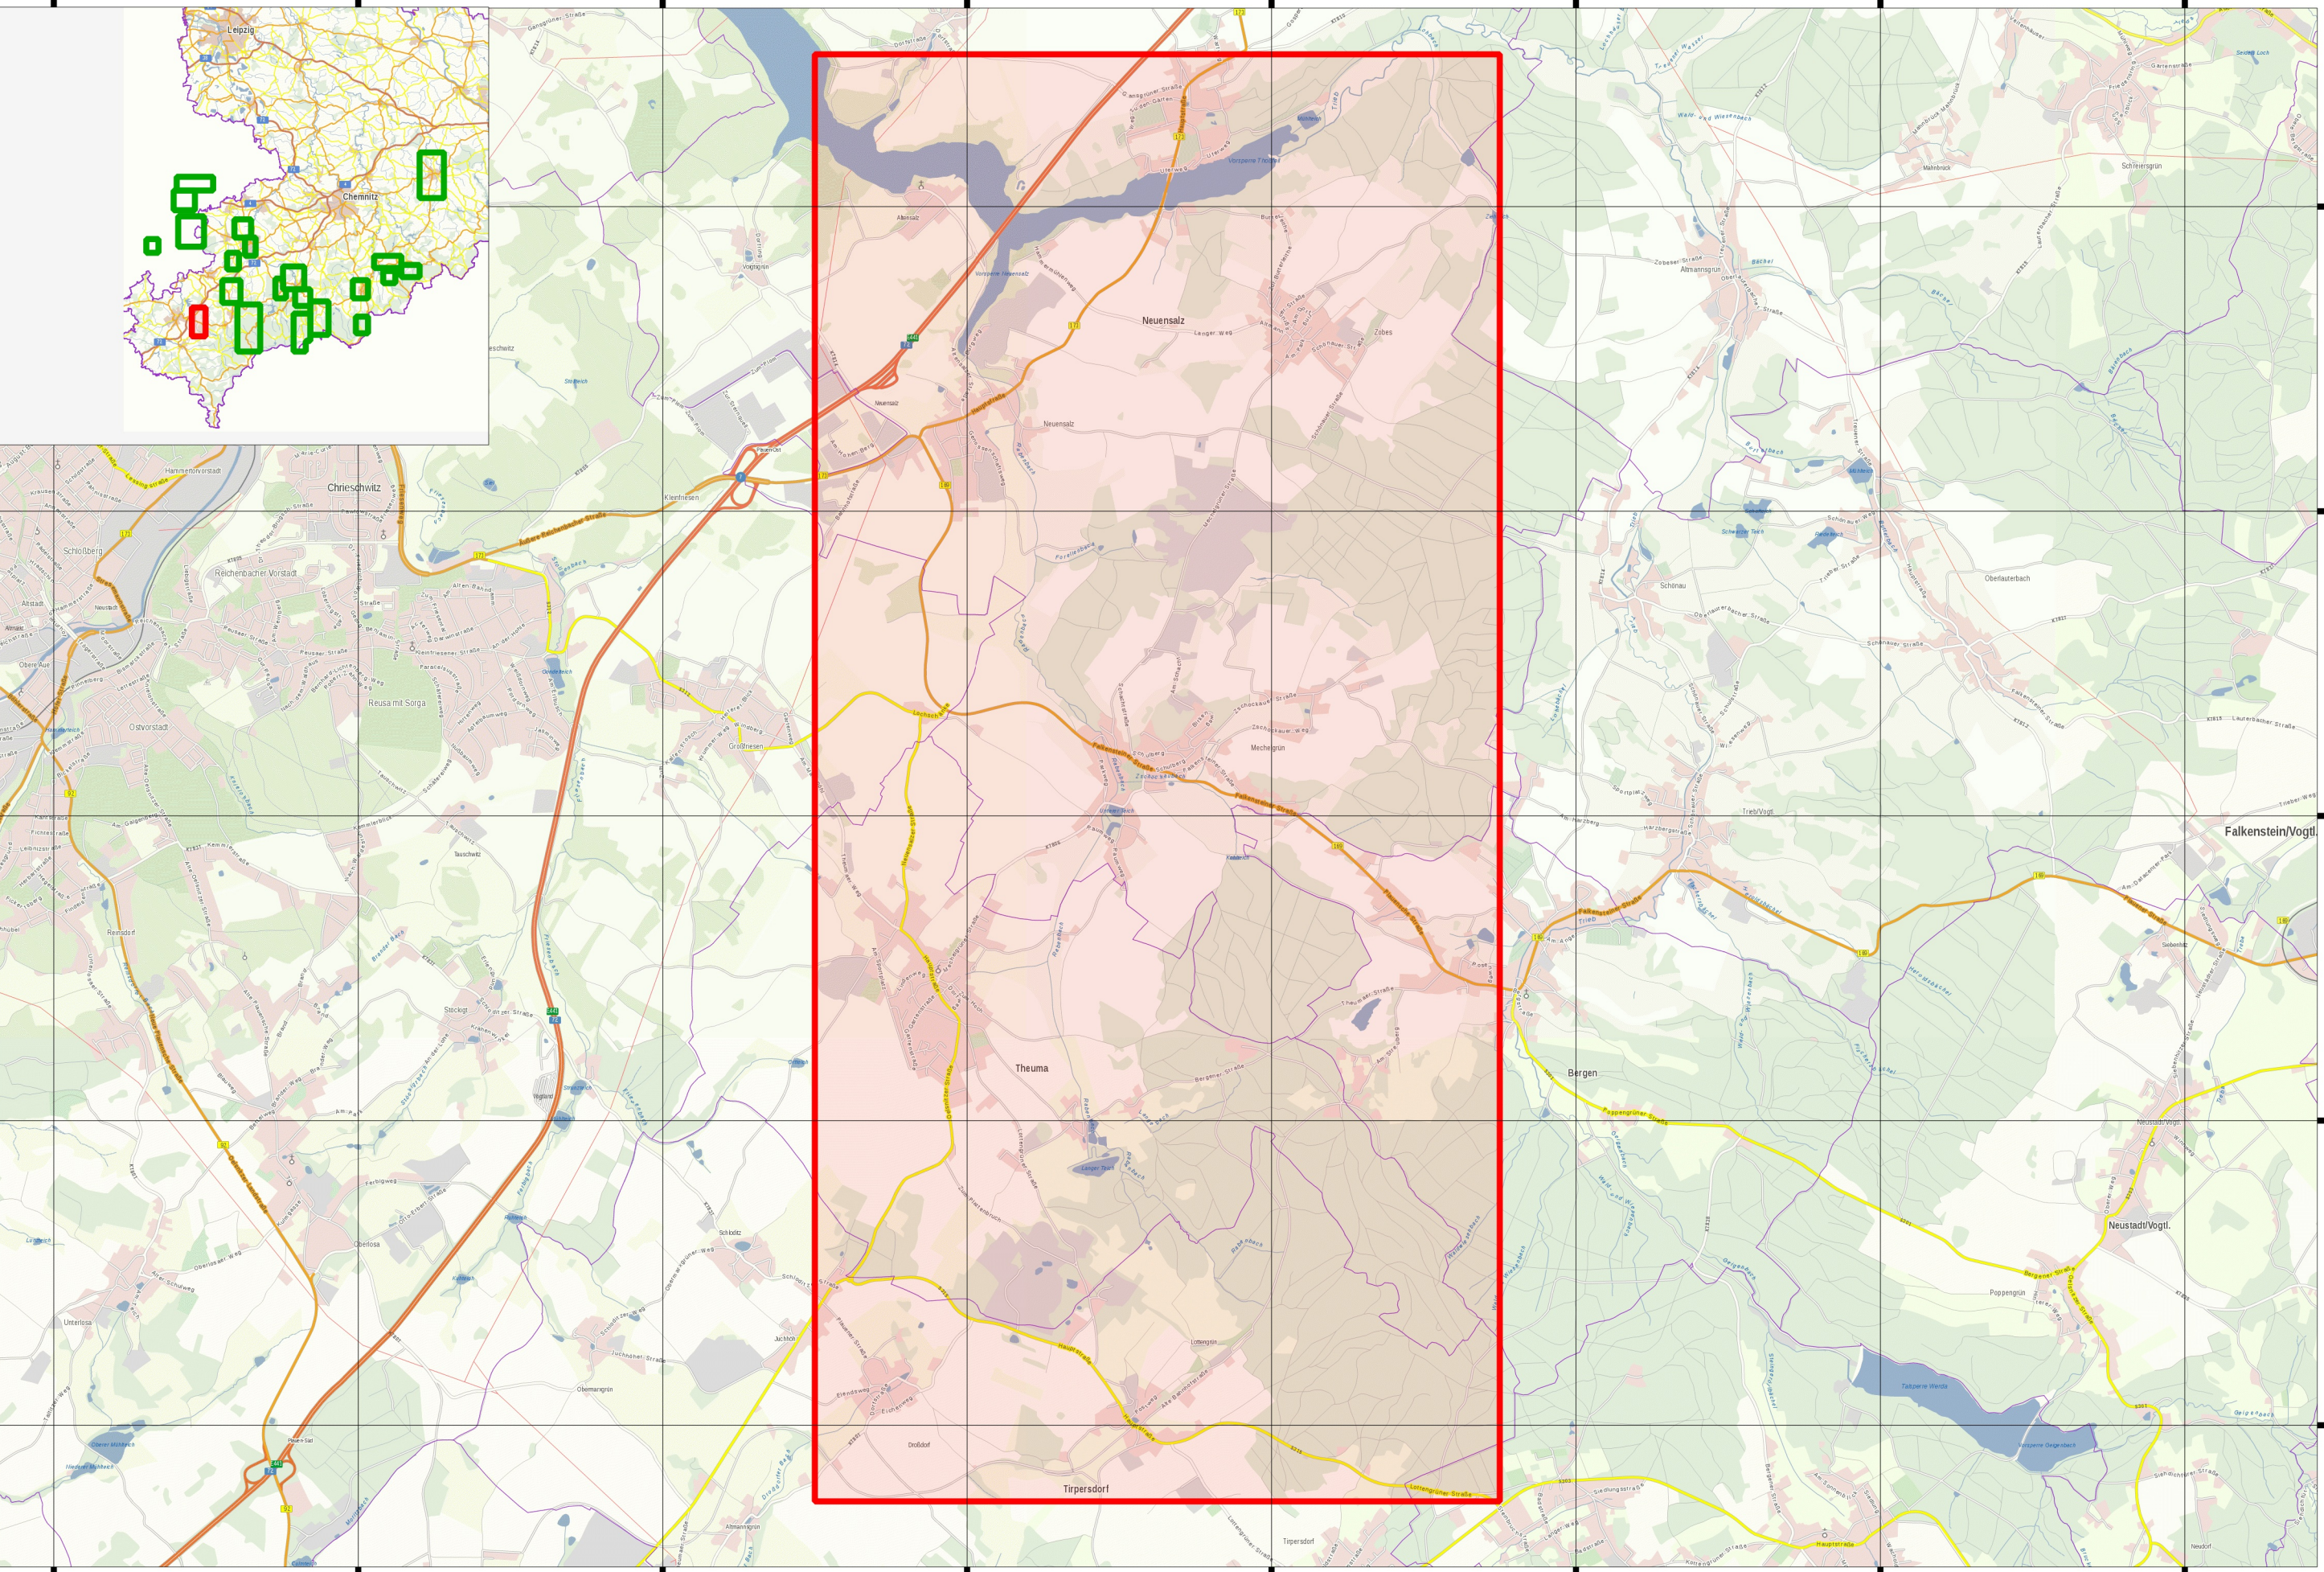

4510000 4512000 4514000 4516000 4518000 4520000 4522000 4524000

5598000
5596000
5594000
5592000
5590000

5598000
5596000
5594000
5592000
5590000

4510000 4512000 4514000 4516000 4518000 4520000 4522000 4524000

Verdachtsfläche Nr. 07 (Mechelgrün-Zobes)

Geobasisdaten: © 2016,
Staatsbetrieb Geobasisdaten und
Vermessung Sachsen (GeoSN)